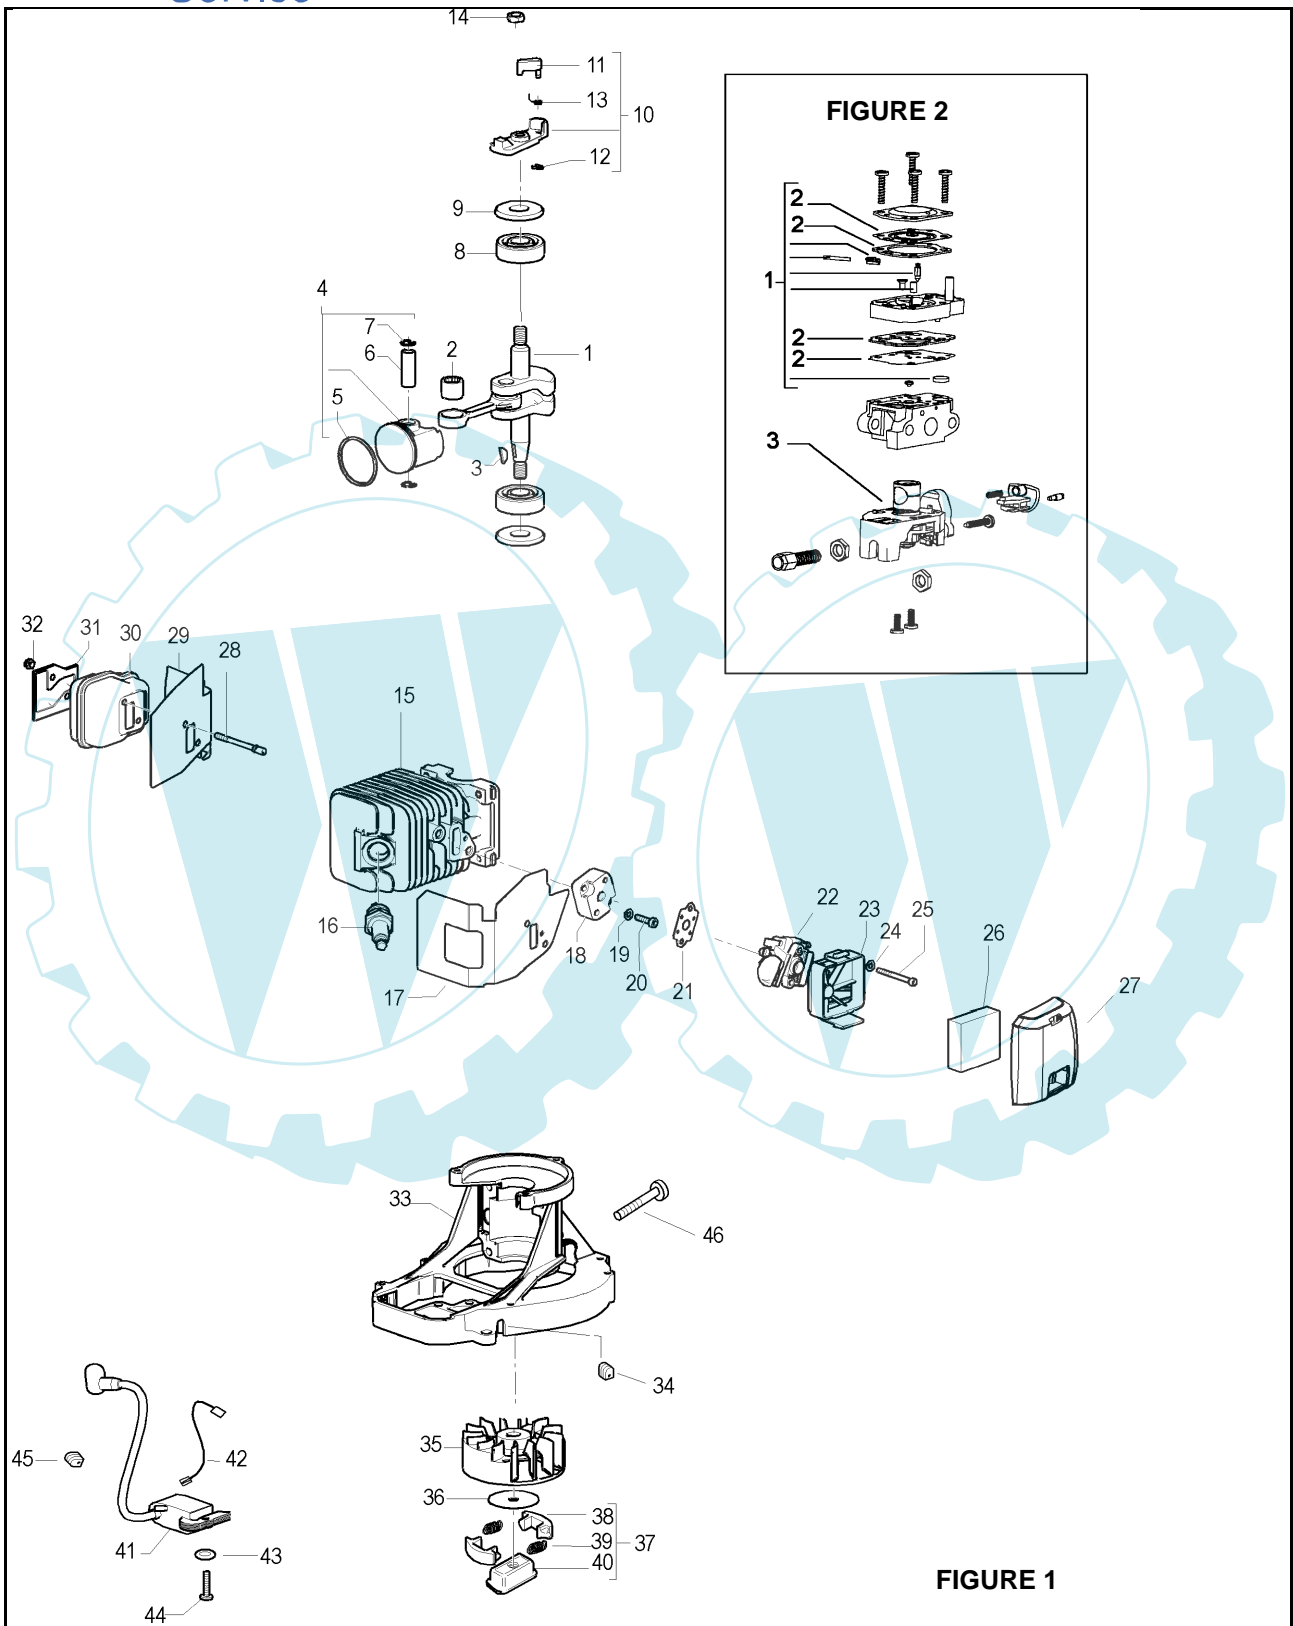

 **The Electrolux Group. The world's No.1 choice.**

FIGURE 1

 **The Electrolux Group. The world's No.1 choice.**

Item	P/N McC	P/N ELX	Qty	DESCRIPTION
FIGURE 1				
1	242003	538242003	1	crankshaft assy
C 2	235742	538235742	1	needle bearing 9x14x12
C 3	227631	538227631	1	key
4	248177	538248177	1	piston kit
C 5	• 240002	538240002	1	piston ring
B 6	• 241735	538241735	1	piston pin
C 7	• 235008	538235008	2	snap ring
C 8	241594	538241594	2	ball bearing
C 9	242994	538242994	2	seal
10	241784	538241784	1	starter pawl assy
11	• 241781	538241781	1	ratchet
C 12	• 111088	538111088	1	snap ring
13	• 241782	538241782	1	spring
14	241624	538241624	1	nut M8
15	242803	538242803	1	cylinder
16	92879	538092879	1	spark plug RDJ8J
17	242860	538242860	1	cylinder spacer gasket
C 18	242287	538242287	1	carb. Spacer
19	235248	538235248	2	washer d. 5x10x1
20	242174	538242174	2	screw M5x20
21	242325	538242325	1	spacer/carb. Gasket
22	FIGURE 2			
23	242420	538242420	1	air filter housing
24	235248	538235248	2	washer
25	235808	538235808	2	screw M5x50
26	243369	538243369	1	air filter
27	243318	538243318	1	air filter cover
A 28	242037	538242037	2	muffler stud bolt
C 29	242517	538242517	1	gasket
30	242131	538242131	1	muffler
C 31	322231	538322231	1	exhaust baffle
C 32	235642	538235642	2	nut M5 self locking
33	242802	538242802	1	engine carter
34	241607	538241607	1	wire grommet
35	241796	538241796	1	flywheel
36	241604	538241604	1	clutch dust shield
B 37	241793	538241793	1	clutch assy
38	• 241743	538241743	2	clutch shoe
A 39	• 241794	538241794	2	clutch spring
40	• 241789	538241789	1	clutch rotor
41	241749	538241749	1	ignition coil
42	241630	538241630	1	ignition cable/ switch
43	235248	538235248	2	washer d. 5x10x1
C 44	235806	538235806	2	screw M5x20
45	236322	538236322	1	grommet
46	227565	538227565	4	screw 5x25-12,9