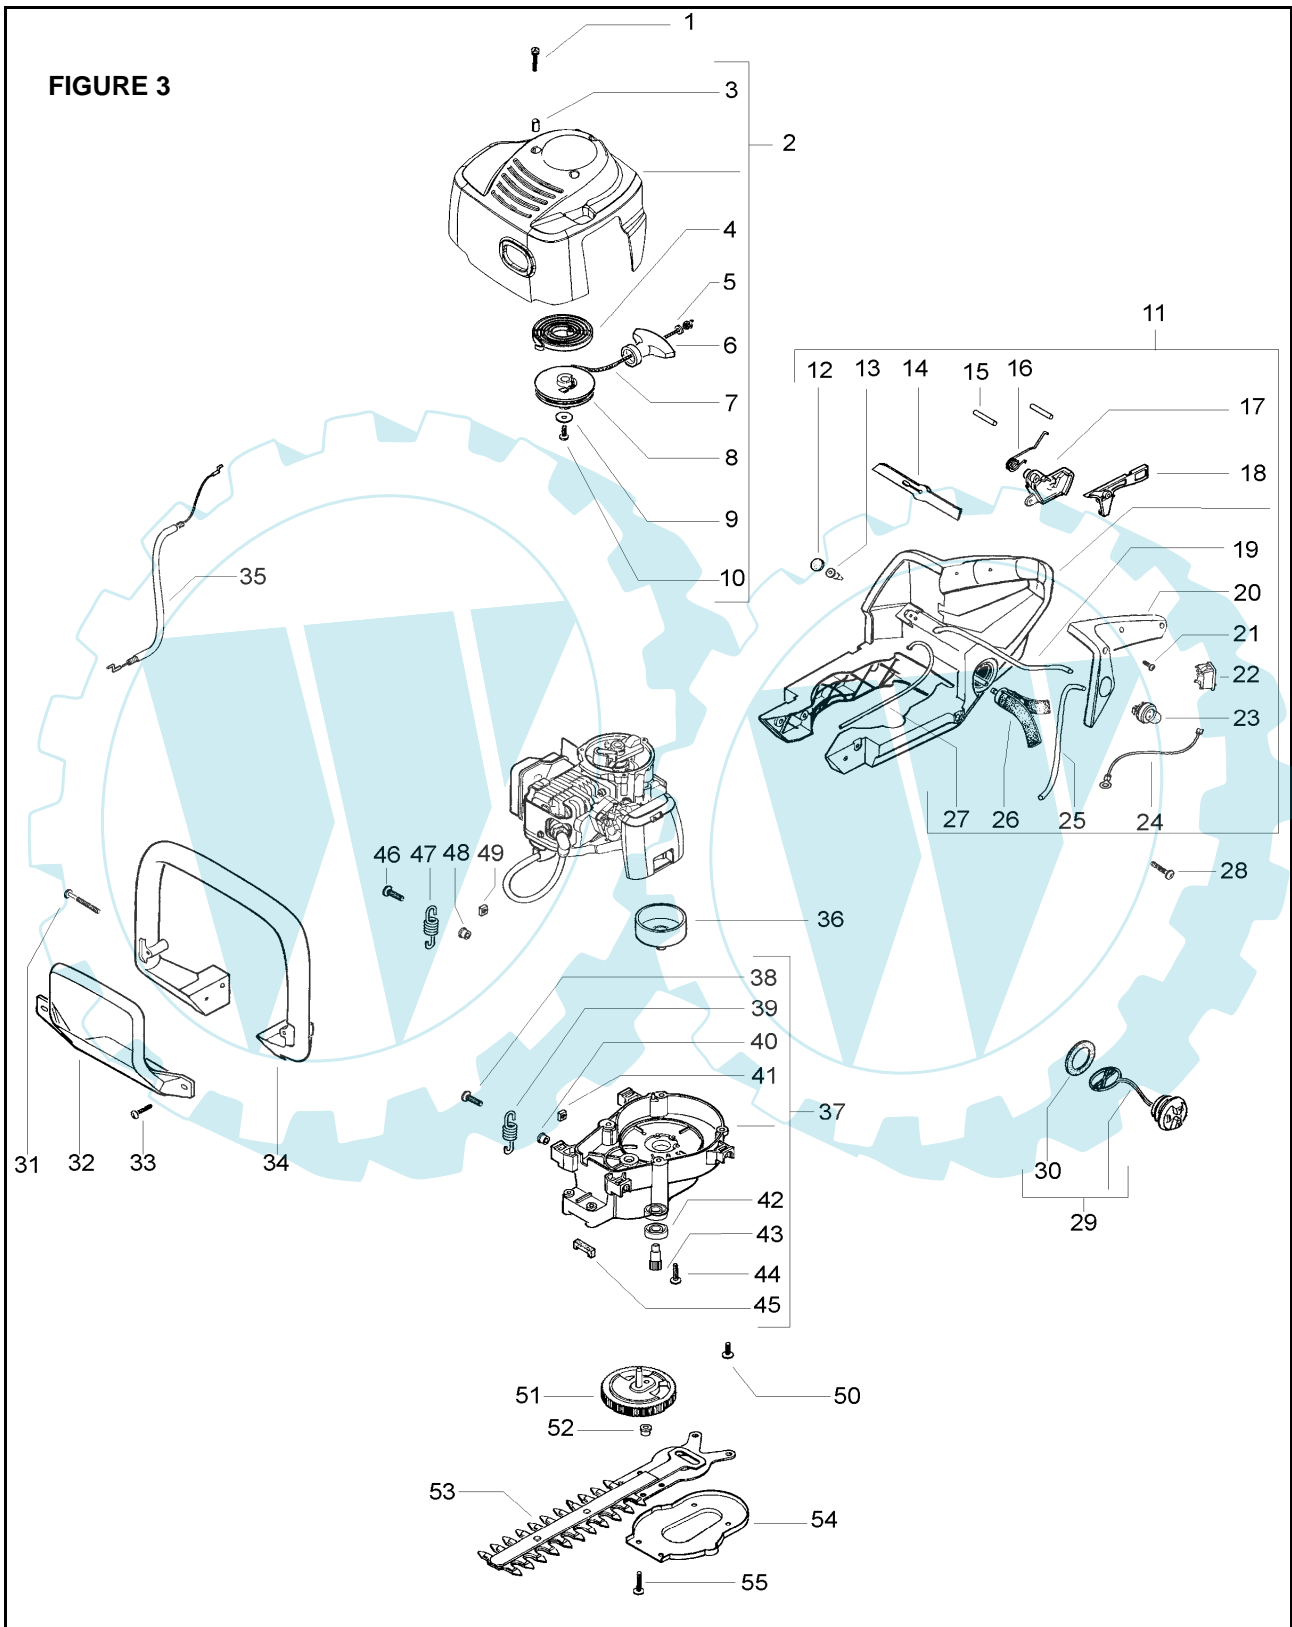

The Electrolux Group. The world's No.1 choice.

Item	P/N McC	P/N ELX	Qty	DESCRIPTION

Item	P/N McC	P/N ELX	Qty	DESCRIPTION

FIGURE 3

1	241963	538241963	3	screw M4x22
2	243370	538243370	1	cover assy
3	• 241617	538241617	3	bushing 5x10
B 4	• 241619	538241619	1	starter spring
5	• 235612	538235612	1	washer d.4x9x0,8
6	• 242852	538242852	1	starter's handle
A 7	• 241746	538241746	1	starter rope
B 8	• 241620	538241620	1	starter pulley
9	• 241703	538241703	1	washer d.4x16x0,8
10	• 240862	538240862	1	screw - self threading 4x18
C 11	241866	538241866	1	rear handle assy
C 12	• 241717	538241717	1	valve felt
C 13	• 322199	538322199	1	valve duckbill
14	• 241709	538241709	1	cable holder
15	• 241762	538241762	2	pin d.4x25,5
16	• 241637	538241637	1	spring
C 17	• 241635	538241635	1	throttle rigger
C 18	• 241636	538241636	1	safety lever
B 19	• 241777	538241777	1	mix pipe
20	• 241846	538241846	1	half handle left
21	• 240862	538240862	3	screw - self threading 4x18
C 22	• 228277	538228277	1	switch
C 23	• 224242-01	538022424	1	primer
24	• 241867	538241867	1	ground cable
B 25	• 241776	538241776	1	primer pipe
A 26	• 240452	538240452	1	pick up
B 27	• 241775	538241775	1	tube mix
28	111117	538111117	2	screw 10-14x1"
B 29	240865	538240865	1	fuel cap assy
C 30	• 235510	538235510	1	o-ring
31	219883	538219883	4	screw 10-14x1,69
32	241654	538241654	1	front handle protection
33	111117	538111117	2	screw 10-14x1"
34	241868	538241868	1	front handle
C 35	243251	538243251	1	gas cable
C 36	241771	538241771	1	clutch drum
37	249083	538249083	1	gear box assy
38	• 217936	538217936	2	screw 10-24x0,75
C 39	• 241634	538241634	2	spring
40	• 241765	538241765	2	bushing
41	• 218005	538218005	2	square nut 10-24
42	• 235897	538235897	2	ball bearing 10x26x8 (6000-2RS1)
43	• 225007-01	538225007	1	gear
44	• 218644	538218644	2	screw 10-14x0,75
45	• 241633	538241633	1	dust shield
46	217936	538217936	2	screw 10-24x0,75
C 47	241634	538241634	2	spring
48	241765	538241765	2	bushing
49	218005	538218005	2	square nut 10-24

50	227568	538227568	4	screw M4x20
C 51	242457	538242457	1	blade gear
B 52	242521	538242521	1	bushing
C 53	242584	538242584	1	22" blade assy
54	241761	538241761	1	gear box cover
55	111117	538111117	6	screw 10-14x1"

A=ALTA ROTAZIONE
B=MEDIA ROTAZIONE
C=ALTA ROTAZIONE
NUOVI CODICI

A=HIGH MOVING
B=MEDIUM MOVING
C=SLOW MOVING
NEW P. NUMBERS

A=HAUTE DEMANDE
B=MOYENNE DEMANDE
C=BASSE DEMANDE
NOUVELLES REFERENCES

A=GROBE NACHFRAGE
B=MITTELMAESSIGE
C=WENIGE NACHFRAGE
NEU CODEX

The Electrolux Group. The world's No.1 choice.

Ihr Ersatzteilspezialist im Internet